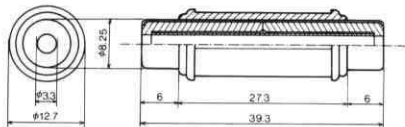

**No.MA-76S**

ADAPTOR MONO MINIATURE PLUG TO  
STEREO MINIATURE JACK  
Net Weight : 8 gr.

**No.MA-91J**

ADAPTOR RCA JACK TO TWO RCA JACKS  
Net Weight : 11 gr.

**No.MA-47**

ADAPTOR RCA JACK TO RCA JACK

**No.MA-77**